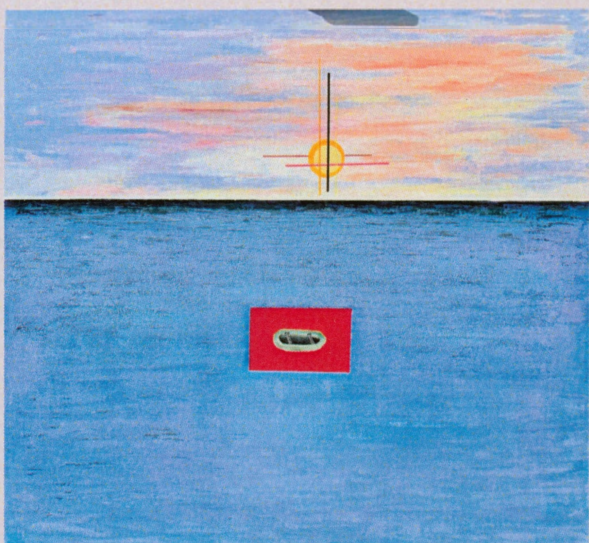

Malarstwo, rzeźba, relief, kolaż.

Artysta plastyk prace eksponował we własnej galerii oraz na wystawach indywidualnych i zbiorowych. Prace znajdują się w zbiorach prywatnych w kraju i za granicą. Członek Związku Artystów Plastyków i Związku Polskich Twórców Sztuki. Dorobek artystyczny został podkreślony w Albumie 10-lecia Galerii Twórców Sztuki 2010 – 2020 ZPTS oraz w Albumie jubileuszowym z okazji 30-lecia ZAP.